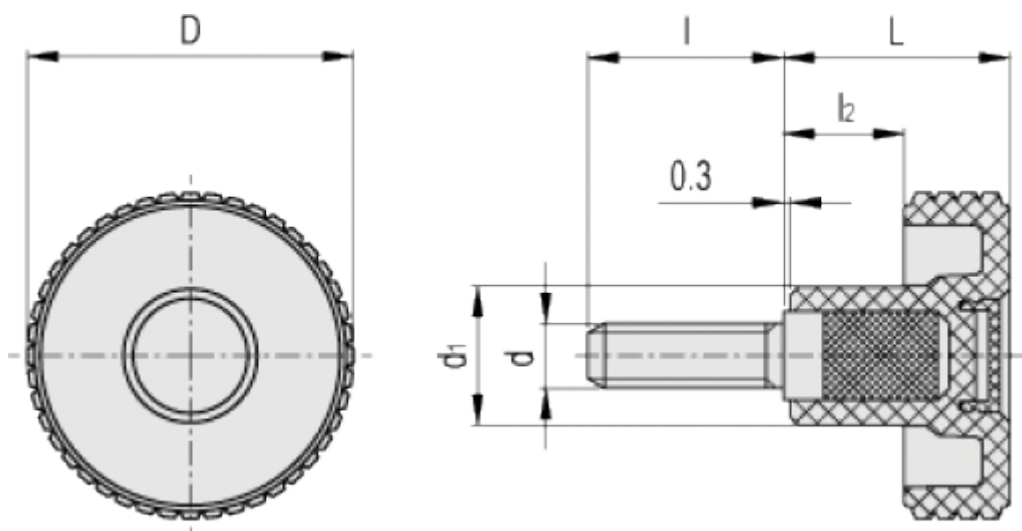

Varenummer: 23020343969

Beskrivelse: E+G Fingregreb MBT.40 p-M8x50-C9, Sort

Mål

D = 39.5

d1 = 17

d6g = M8

L = 26.5

l = 50

l2 = 12.5